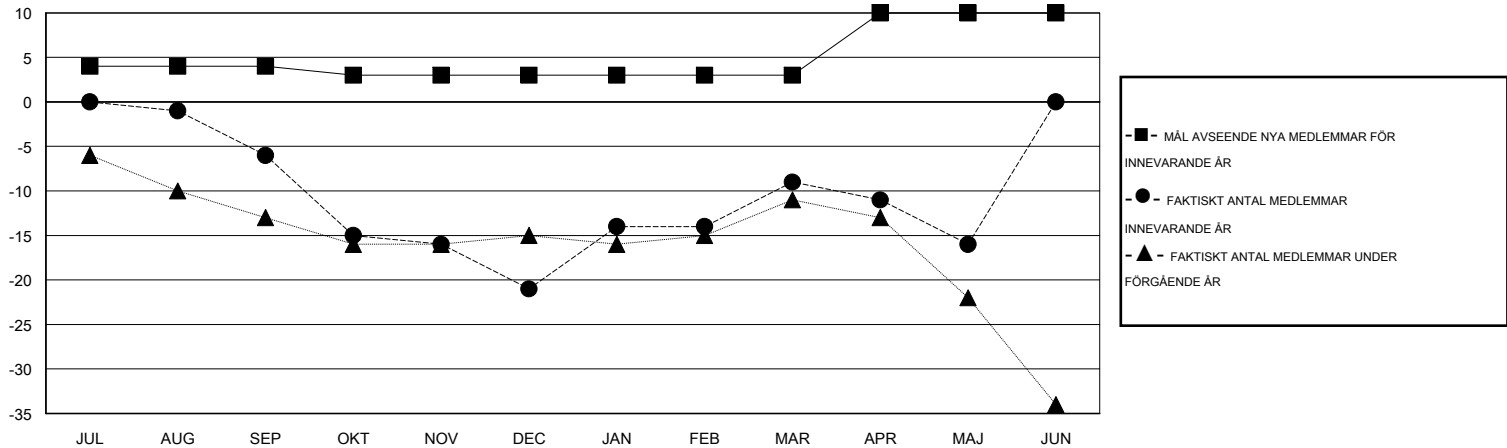

MONTHLY MEMBERSHIP PROGRESS REPORT

District 101 U

Results as of: 5/31/2015

GMT: Kenneth Persson

OMRÅDE SWEDEN

GMT KO 4

| Klubbar | | | | | Medlemmar | | | | |
|------------------------|--------------------------|-------------|-----------------|--------------------------|------------------------|----------------------------|------------------------------------|-------------------|--------------------------|
| RESULTAT FÖR 2014-2015 | | | | | RESULTAT FÖR 2014-2015 | | | | |
| KVARTAL | MÅL AVSEENDE NYA KLUBBAR | NYA KLUBBAR | AVFÖRDA KLUBBAR | NETTOTILLVÄX T/MINSKNING | KVARTAL | MÅL AVSEENDE NYA MEDLEMMAR | CHARTER OCH TILLAGDA NYA MEDLEMMAR | AVFÖRDA MEDLEMMAR | NETTOTILLVÄX T/MINSKNING |
| JUL/AUG/SEP | 0 | 0 | 0 | 0 | JUL/AUG/SEP | 4 | 8 | 14 | -6 |
| OKT/NOV/DEC | 0 | 0 | 0 | 0 | OKT/NOV/DEC | -1 | 15 | 30 | -15 |
| JAN/FEB/MAR | 0 | 0 | 0 | 0 | JAN/FEB/MAR | 0 | 21 | 9 | 12 |
| APR/MAJ/JUN | 0 | 0 | 0 | 0 | APR/MAJ/JUN | 7 | 3 | 10 | -7 |

MÅL OCH FAKTISKT ANTAL NYA KLUBBAR

MÅL OCH FAKTISKT ANTAL MEDLEMMAR

| | | |
|--------------------------|--|-------------------------------|
| NEDLAGDA KLUBBAR: 0 | 23 CLUBS OF 41 TOG UPP EN ELLER FLER NYA MEDLEMMAR | KÖNSFÖRDELNING |
| | | MAN 781 (75.68%) |
| | | KVINNA 251 (24.32%) |
| AVFÖRDA MEDLEMMAR | KLICKA HÄR FÖR INFORMATION OM STATUS | FAMILJMEDLEMMAR 90 |
| AVLIDNA 13 | | HUVUDMAN I HUSHÄLLET 45 |
| NEDLAGD KLUBB 0 | | INGEN HUVUDMAN I HUSHÄLLET 45 |
| ÖVRIGA 50 | | |
| TOTAL 63 | | |